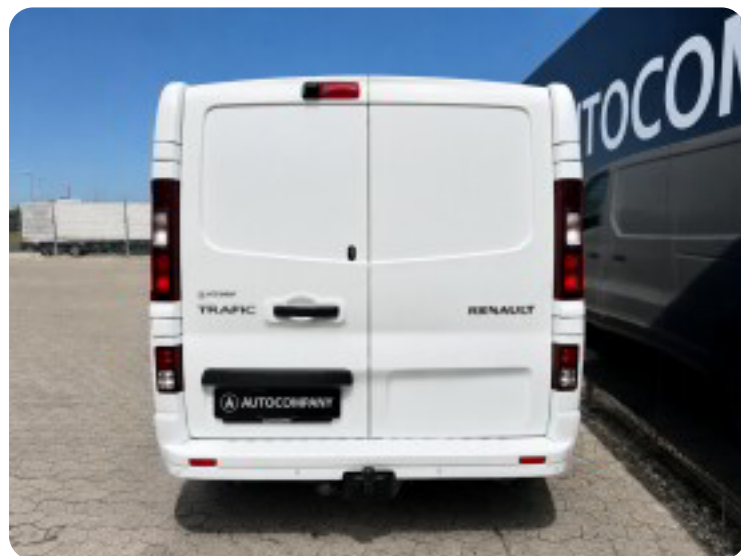

Billeder (18)

AUTOCOMPANY

CarPeople

UDBETALING
0 KR

- ✓ Reklame pakker
- ✓ Indretning af varerum
- ✓ Anhængertræk
- ✓ Udvidet garanti
- ✓ Leasing eller finansiering
- ✓ Nysynet og serviceret

**KØR HJEM
IDAG
VI SIDDER KLAR**

FRI KM.

Industriøenget 12A
3400 Hillerød

+45 7020 8414

www.autocompany.dk
kontakt@autocompany.dk

Se flere billeder på: autocompany.dk/biler/renault-traffic-t29-dci-145-l2h1-edc-ypejrpatage