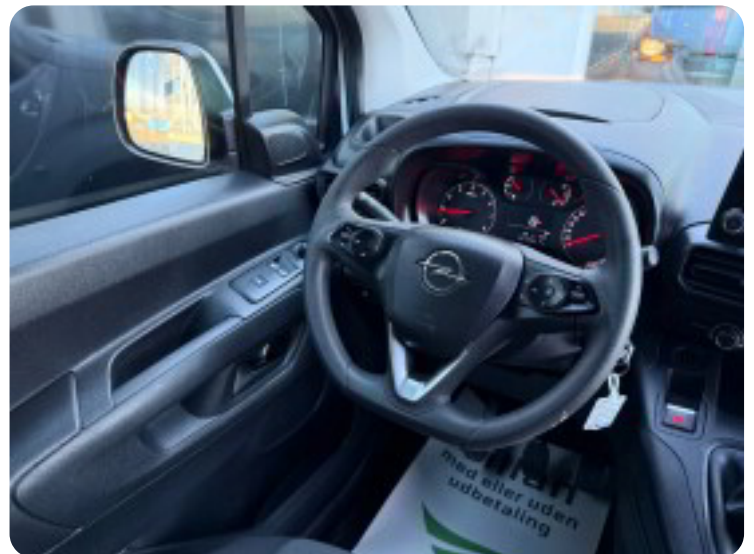

KØR HJEM IDAG VI SIDDER KLAR **FRIL KM.**

Industrivangen 12A
3400 Hillerød

+45 7020 8414

www.autocompany.dk
kontakt@autocompany.dk

Se flere billeder på: autocompany.dk/biler/opel-combo-d-102-essenia-l1v1-ycut6t0gvfz