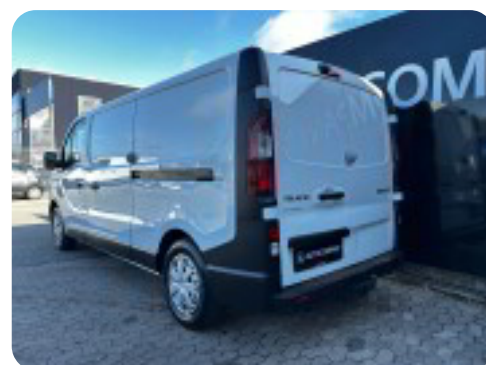

Billeder (18)

**0 KR. I UDBETALING
OG FRI KM.**

VI TILBYDER OGSÅ:

- ✓ Montering af anhængertræk
- ✓ Reklamepakker med logo og tekst
- ✓ Indretning af varemrum med reoler, LED-lys, strømudtag m.m.
- ✓ Leveres ny serviceeret og synet
- ✓ Leasing og finansiering – med eller uden ubbetaling

CarPeople
Ertverv

Se flere billeder på: autocompany.dk/biler/renault-traffic-t29-dci-125-l2h1-72jgr0ykhfn