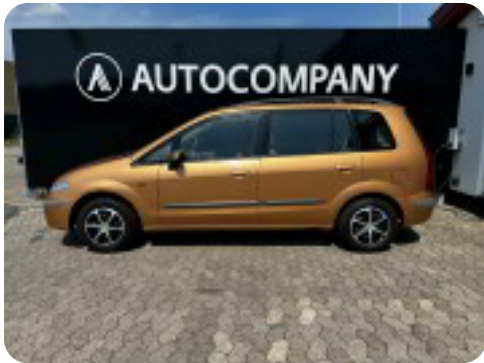

0-100 km/t  
11,8 sek

Tophastighed  
175 km/t

Drivmiddel  
Benzin

Trækjul  
Forhjul

Tank

Grøn ejeravgift  
DKK 5.800,- / årligt

Geartype  
Manuelt gear

Gear  
5 gear

## Mazda Premacy

LX

**Solgt**

## Billeder (16)

Se flere billeder på: [autocompany.dk/biler/mazda-premacy-lx-qd7ipabbmo4](https://autocompany.dk/biler/mazda-premacy-lx-qd7ipabbmo4)