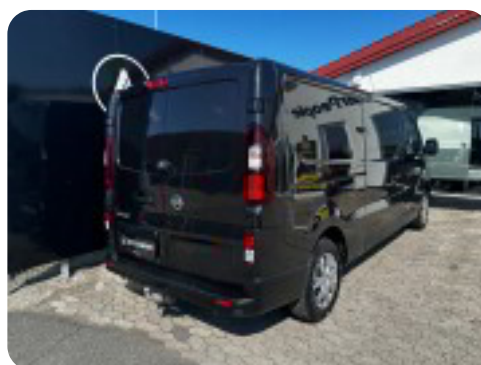

Specifikationer

Km
96.000

Km/l
16,4

1. registrering
Februar 2019

Modelår
2019

Nypris
DKK 297.178,-

HK / Nm
125 HK

Type
Kassevogn

Nissan NV300

dCi 125 L2H1 Working Star

Solgt

Billeder (18)

Se flere billeder på: autocompany.dk/biler/nissan-nv300-dci-125-l2h1-working-star-eb2lggjyp5

Udstyrsliste (24)

A

ABS bremses Aircondition Anhængertræk Antispin Armlæn Auto. start/stop AUX tilslutning