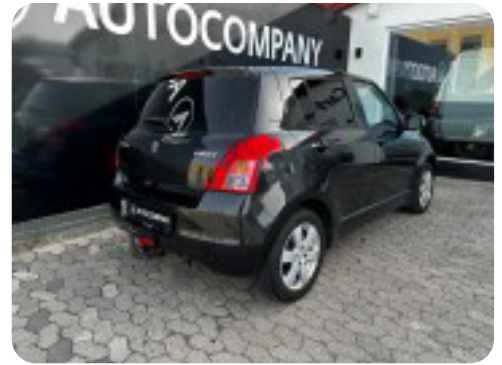

Specifikationer

Km
136.000

Km/l
17,2

1. registrering
Juli 2010

Modelår
2010

Nypris
DKK 147.990,-

HK / Nm
92 HK / 116 Nm

Type
Halvkombi

0-100 km/t
11,0 sek

Tophastighed
175 km/t

Drivmiddel
Benzin

Trækjul
Forhjul

Tank

Grøn ejeravgift
DKK 2.200,- / årligt

Geartype
Manuelt gear

Gear
5 gear

Suzuki Swift

Style

Solgt

Billeder (16)

Se flere billeder på: autocompany.dk/biler/suzuki-swift-style-f4hbvmjavvi

Udstyrsliste (17)

A

ABS bremsler Aircondition Alufælge Anhængertræk Antispin